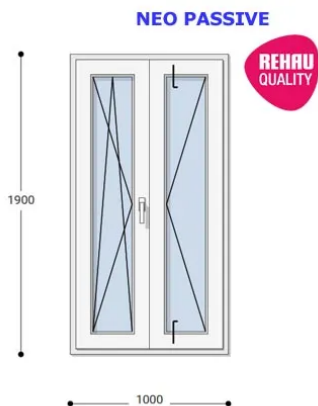

ablakland.hu

Tel: +36 (1) 468-30-10

Ablakland Bemutatóterem:

1141. Budapest, Fogarasi út 130-132.

ABLAK LAND
ABLAK ÉS AJTÓ ÉRTÉKESÍTÉS

100x190 Műanyag erkélyajtó, Kétszárnyú, Bukó/Nyíló+Nyíló, Neo Passive Rehau

NKERBNYNYP 100-190

~~445.072 Ft~~ **Ár: 178.029 Ft**