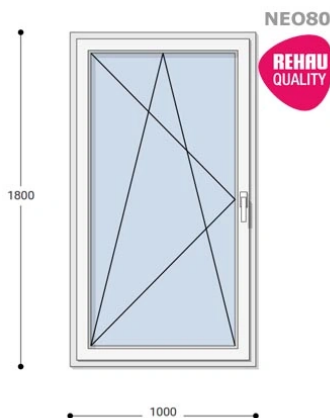

ablakland.hu

Tel: +36 (1) 468-30-10

Ablakland Bemutatóterem:

1141. Budapest, Fogarasi út 130-132.

ABLAK  LAND

ABLAK ÉS AJTÓ ÉRTÉKESÍTÉS

100x180 Műanyag ablak, Egyszárnyú, Bukó/Nyíló, Neo80 Rehau

NEBNY8 100-180

~~241.402 Ft~~ **Ár: 96.558 Ft**

Felár nélkül legyártható méretek:

Szélesség: 91cm-től 100cm-ig

Magasság: 171cm-től 180cm-ig

Hívjon +36 1 468-30-10
Minket, vagy írjon.

AZ OLDALON TALÁLHATÓ NYILÁSZÁRÓKON KÍVÜL, EGYEDI MÉRETŰ ABLAKOK - AJTÓK LEGYÁRTÁSÁT IS VÁLLALJUK. TOVÁBBI INFORMÁCIÓÉRT KÉRJÜK HÍVJON MINKET, VAGY ÍRJON [ÜGYFÉLSZOLGÁLATUNKNAK](#).

Típus: Egyszárnyú bukó/nyíló műanyag ablak

Beépítési mélység: 80 mm profil szélesség

Kamrák száma: 5

Vasalat: WINKHAUS

2 rétegű üvegezéssel: $U_g = 1,1$ [W/m²K]

3 rétegű üvegezéssel: $U_g = 0,6$ [W/m²K]

Hőszigetelési referencia érték: $U_w = 0,90$ [W/m²K] (meleg peremmel)

Szín: Fehér

Kilincs: 1 db kilincs

Most akciós bevezető áron!

2,5 m² üvegfelület felett 6-16-6 üveggel szerelve.

Termék weplapja: [100x180 Műanyag ablak, Egyszárnyú, Bukó/Nyíló, Neo80 Rehau](#)

anyagtípus: dió, mahagóni, cőtét, tölgy, szürke, antracit, fekete