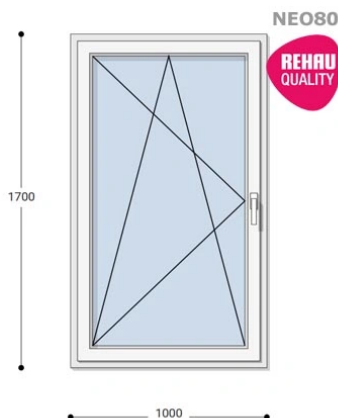

ablakland.hu

Tel: +36 (1) 468-30-10

Ablakland Bemutatóterem:

1141. Budapest, Fogarasi út 130-132.

ABLAK LAND

ABLAK ÉS AJTÓ ÉRTÉKESÍTÉS

100x170 Műanyag ablak, Egyszárnyú, Bukó/Nyíló, Neo80 Rehau

NEBNY8 100-170

~~231.051 Ft~~ **Ár: 92.418 Ft**