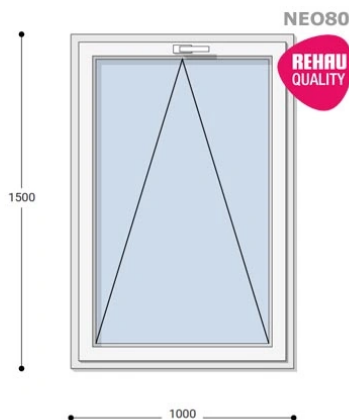

## 100x150 Műanyag ablak, Egyszárnyú, Bukó, Neo80 Rehau

NEB8 100-150

~~205.359 Ft~~ **Ár: 82.144 Ft**

**Hívjon +36 1 468-30-10**  
**Minket, vagy írjon.**

AZ OLDALON TALÁLHATÓ NYILÁSZÁRÓKON KIVÜL, EGYEDI MÉRETŰ ABLAKOK - AJTÓK LEGYÁRTÁSÁT IS VÁLLALJUK. TOVÁBBI INFORMÁCIÓÉRT KÉRJÜK HÍVJON MINKET, VAGY ÍRJON [ÜGYFÉLSZOLGÁLATUNKNAK](#).

### Felár nélkül legyártható méretek:

Szélesség: 91cm-től 100cm-ig

Magasság: 141cm-től 150cm-ig

A **NEO 80 REHAU** egy olyan ablakcsalád, amely tökéletes megoldás a megálmodott otthon megteremtésére, az igényeidnek megfelelően. Ideális meglévő lakások felújításához. Az okos befektetések kulcsa minden esetben a racionális számítás és az egyensúly. Azaz hosszú távú **költséghatékonyság**, olyan megoldások kiválasztása, amelyek tartóssága nem hagy cserben. Mindezt a **REHAU** világhírű márkanév szavatolja.

**Típus:** Egyszárnyú bukó műanyag ablak

**Beépítési mélység:** 80 mm profil szélesség

**Kamrák száma:** 5

**Vasalat:** WINKHAUS

**2 rétegű üvegezéssel:**  $U_g = 1,1$  [W/m<sup>2</sup>K]

**3 rétegű üvegezéssel:**  $U_g = 0,6$  [W/m<sup>2</sup>K]

**Hőszigetelési referencia érték:**  $U_w = 0,90$  [W/m<sup>2</sup>K] (meleg peremmel)

**Szín:** Fehér

**Kilincs:** 1 db kilincs

**Most akciós bevezető áron!**

2,5 m<sup>2</sup> üvegfelület felett 6-16-6 üveggel szerelve.