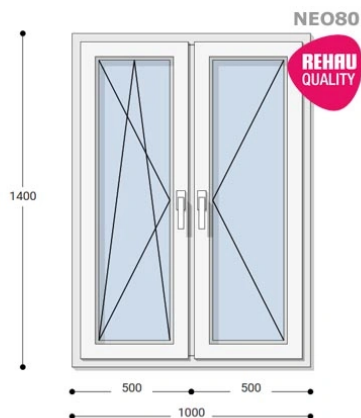

ablakland.hu

Tel: +36 (1) 468-30-10

Ablakland Bemutatóterem:

1141. Budapest, Fogarasi út 130-132.

ABLAK LAND

ABLAK ÉS AJTÓ ÉRTÉKESÍTÉS

100x140 Műanyag ablak, Kétszárnyú, Bukó/Nyíló+Nyíló, Neo80 Rehau

NEBNY8 100-140

~~237.528 Ft~~ **Ár: 95.009 Ft**