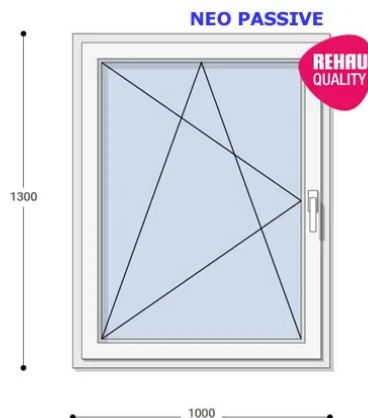

## 100x130 Műanyag ablak, Egyszárnyú, Bukó/Nyíló, Neo Passive Rehau

NEBNYP 100-130

~~213.170 Ft~~ **Ár: 85.268 Ft**

**Hívjon +36 1 468-30-10**  
**Minket, vagy írjon.**

AZ OLDALON TALÁLHATÓ NYÍLÁSZÁRÓKON KÍVÜL, EGYEDI MÉRETŰ ABLAKOK - AJTÓK LEGYÁRTÁSÁT IS VÁLLALJUK. TOVÁBBI INFORMÁCIÓÉRT KÉRJÜK HÍVJON MINKET, VAGY ÍRJON [ÜGYFÉLSZOLGÁLATUNKNAK](#).

### Felár nélkül legyártható méretek:

Szélesség: 91cm-től 100cm-ig

Magasság: 121cm-től 130cm-ig

Az új NEO PASSIVE nyílászárók a német REHAU profilból készülnek. Kiváló hőszigetelő tulajdonságának köszönhetően az Ön energiafogyasztása rögtön az első naptól csökken. A High Definition Finishing (HDF) felület nagy komplexitású formulája nem csak összehasonlíthatatlan csillogásról gondoskodik, hanem ablakai lényegesen könnyebben is tisztíthatók.

**Típus:** Egyszárnyú bukó/nyíló műanyag ablak

**Beépítési mélység:** 80 mm profil szélesség

**Kamrák száma:** 7 db erősített falú kamra

**Vasalat:** WINKHAUS

**2 rétegű üvegezéssel:**  $U = 1,1$  [W/m<sup>2</sup>K]