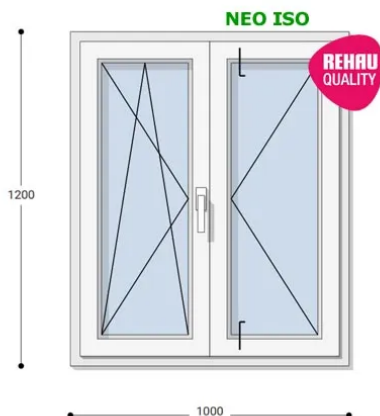

ablakland.hu

Tel: +36 (1) 468-30-10

Ablakland Bemutatóterem:

1141. Budapest, Fogarasi út 130-132.

ABLAK  LAND

ABLAK ÉS AJTÓ ÉRTÉKESÍTÉS

100x120 Műanyag ablak, Középen Felnyíló, Bukó/Nyíló+Nyíló, Neo Iso Rehau

Felár nélkül legyártható méretek:

Szélesség: 91cm-től 100cm-ig

Magasság: 111cm-től 120cm-ig

Fokozott hőszigetelési érték, 7 légkamara, letisztult forma, kiváló ár: Ez a **Neo Iso műanyag ablak**. Igazi arany középút ár-érték tekintetében. A Neo Iso Rehau ablakok minden típusú befektetéshez ideális megoldást jelentenek. Ez a korszerű ablakrendszer teljesíti a kifogástalan minőséggel és a versenyképes árral szembeni magas elvárásokat. Kiemelkedő hőszigetelésük és ár-érték arányuk miatt nagyon sok ügyfelünk választja ezt az ablakcsaládot.

Típus: Középen Felnyíló bukó/nyíló+nyíló műanyag ablak

Beépítési mélység: 80 mm profil szélesség

Kamrák száma: 7 db erősített falú kamra

Vasalat: WINKHAUS

2 rétegű üvegezéssel: $U_g = 1,1$ [W/m²K]

3 rétegű üvegezéssel: $U_g = 0,5$ [W/m²K]

Hőszigetelési referencia érték: $U_w = 0,85$ [W/m²K] (meleg peremmel)

Hangszigetelés: akár 47dB

Szín: Fehér

Kilincs: 2 db fém kilincs

Most akciós bevezető áron!

Termék weplapja: [100x120 Műanyag ablak, Középen Felnyíló, Bukó/Nyíló+Nyíló, Neo Iso Rehau](#)