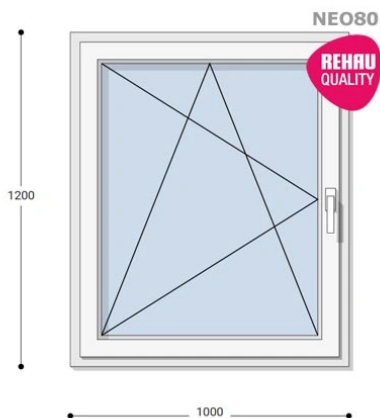

ablakland.hu

Tel: +36 (1) 468-30-10

Ablakland Bemutatóterem:

1141. Budapest, Fogarasi út 130-132.

ABLAK LAND

ABLAK ÉS AJTÓ ÉRTÉKESÍTÉS

100x120 Műanyag ablak, Egyszárnyú, Bukó/Nyíló, Neo80 Rehau

NEB NY8 100-120

~~176.721 Ft~~ **Ár: 70.688 Ft**