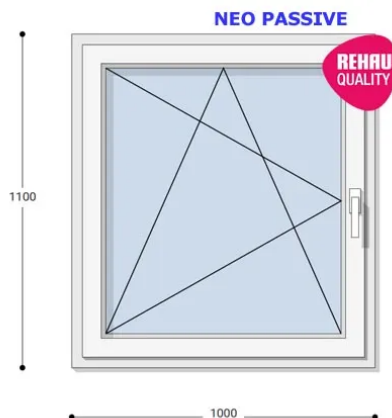

ablakland.hu

Tel: +36 (1) 468-30-10

Ablakland Bemutatóterem:

1141. Budapest, Fogarasi út 130-132.

ABLAK  LAND

ABLAK ÉS AJTÓ ÉRTÉKESÍTÉS

100x110 Műanyag ablak, Egyszárnyú, Bukó/Nyíló, Neo Passive Rehau

NEBNYP 100-110

Felár nélkül legyártható méretek:

Szélesség: 91cm-től 100cm-ig

Magasság: 101cm-től 110cm-ig

Az új NEO PASSIVE nyílászárók a német REHAU profilból készülnek. Kiváló hőszigetelő tulajdonságának köszönhetően az Ön energiafogyasztása rögtön az első naptól csökken. A High Definition Finishing (HDF) felület nagy komplexitású formulája nem csak összehasonlíthatatlan csillogásról gondoskodik, hanem ablakai lényegesen könnyebben is tisztíthatók.