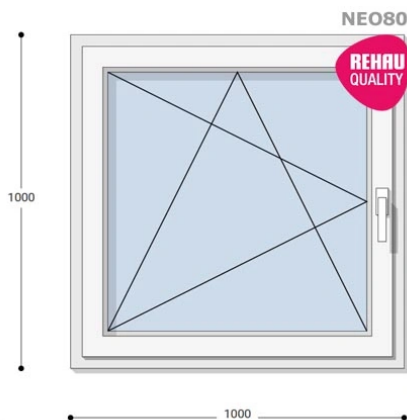

ablakland.hu

Tel: +36 (1) 468-30-10

Ablakland Bemutatóterem:

1141. Budapest, Fogarasi út 130-132.

ABLAK LAND
ABLAK ÉS AJTÓ ÉRTÉKESÍTÉS

100x100 Műanyag ablak, Egyszárnyú, Bukó-Nyíló, Neo80 Rehau

NEBNY8 100-100

Ár: 62.260 Ft