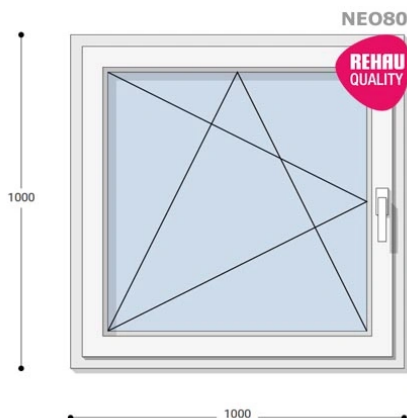

ablakland.hu

Tel: +36 (1) 468-30-10

Ablakland Bemutatóterem:

1141. Budapest, Fogarasi út 130-132.

ABLAK LAND

ABLAK ÉS AJTÓ ÉRTÉKESÍTÉS

100x100 Műanyag ablak, Egyszárnyú, Bukó/Nyíló, Neo80 Rehau

NEBNY8 100-100

~~155.639 Ft~~ **Ár: 62.255 Ft**